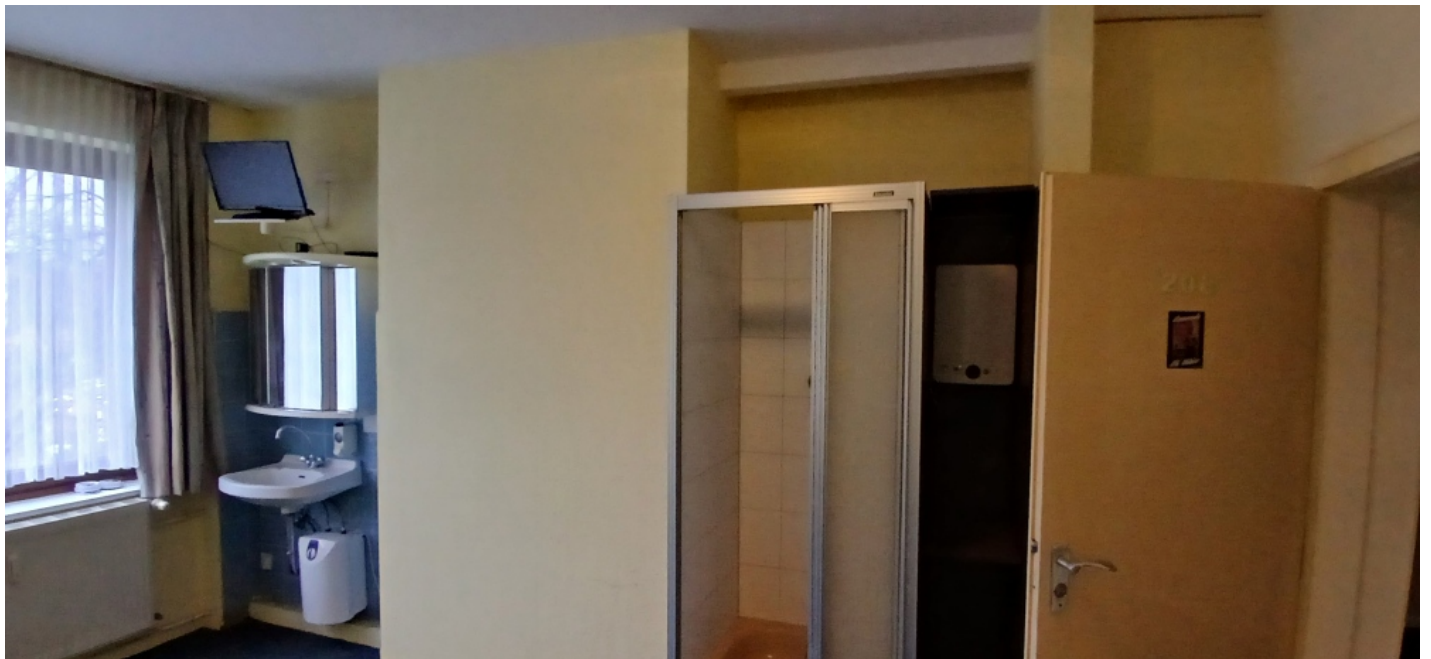

Zimmer mit Einbauschränk + extra Klo

Zimmer mit Dusche

Zimmer mit Luxusbadewanne
und Klo

Flureingang 3. Etage

nachher...freie Gestaltung Zimmer 307

Nische linke Wand

linke Wand

linke Wand

Dusche linke Wand

Waschbecken linke Wand

Fensterblick rechte Wand

linke Wand und Rückwand

Blick zum Fenster